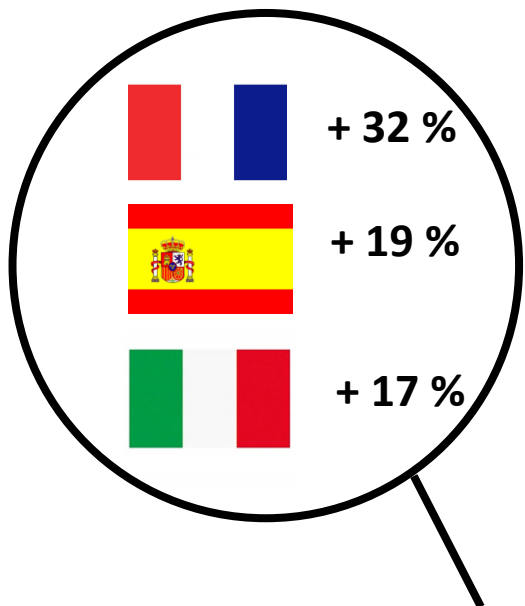

MARCHE MOTO

400 000

22 000 000

15 000 000

EUROPE + 19 %

900 000

300 000